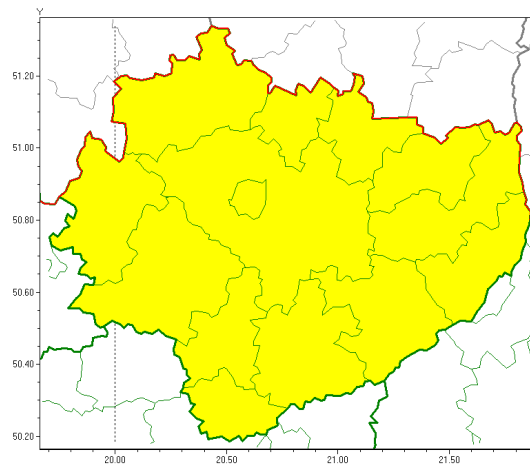

Zasięg ostrzeżeń w województwie

Burze z gradem
2019-06-07 07:37

WOJEWÓDZTWO WI TOKRZYSKIE
OSTRZEŻENIA METEOROLOGICZNE ZBIORCZO NR 54
WYKAZ OBOWIĄZUJĄCYCH OSTRZEŻEŃ
o godz. 07:37 dnia 07.06.2019

Zjawisko/Stopień zagrożenia	Burze z gradem/1
Obszar (w nawiasie numer ostrzeżenia dla powiatu)	powiaty: buski(33), jędrzejowski(34), kazimierski(34), Kielce(34), kielecki(34), konecki(32), opatowski(33), ostrowiecki(33), pińczowski(34), sandomierski(34), skarżyski(33), starachowicki(35), staszowski(33), włoszczowski(32)
Ważność	od godz. 11:00 dnia 07.06.2019 do godz. 21:00 dnia 07.06.2019
Prawdopodobieństwo	80%
Przebieg	Prognozuje się wystąpienie burz z opadami deszczu miejscami od 20 mm do 30 mm oraz porywami wiatru do 65 km/h. Miejscami może liwy grad.
SMS	IMGW-PIB OSTRZEŻENIE: BURZE Z GRADEM/1 w województwie świętokrzyskim (wszystkie powiaty) od 11:00/07.06 do 21:00/07.06.2019 deszcz 30 mm, porywy 65 km/h. Dotyczy powiatów: wszystkie powiaty.
RSO	Woj. w województwie świętokrzyskim, IMGW-PIB wydał ostrzeżenie pierwszego stopnia o burzach z gradem
Uwagi	Brak.
Dyrektor synoptyk IMGW-PIB	Grzegorz Mikutel